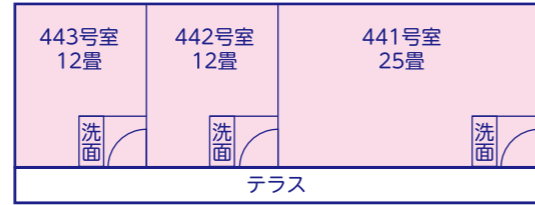

◆ ゲストハウス加茂川 37～47名

名 称	種類	広さ	利用可能人数
2F 706号室	和室+洋室	6畳+洋室	5名
1F 701号室	和室	12畳	6～8名
702号室	和室	12畳	6～8名
703号室	和室	12畳	6～8名
704号室	和室	12畳	6～8名
705号室	和室	16畳	8～10名

◆ ゲストハウス琵琶湖 19～23名

名 称	種類	広さ	利用可能人数
2F 721号室	和室	10畳	5～6名
722号室	和室	10畳	5～6名
723号室	和室	8畳	3～4名
724号室	シングル	6㎡	1名
1F 711号室	和室	10畳	5～6名

びわ湖畔リゾート 白浜荘

施設のご案内

白浜荘施設概要

◆ 本館

◆ 別館

◆ 浜の家

◆ 西浜の家

◆ バンガロー

◆ ゲストハウス箱館

◆ 北館

◆ アネックス淡海

研修・合宿 ご利用可能人数

本館	90~118名
別館	65~81名
浜の家	22~28名
西浜の家	24~32名
バンガロー	6~8名
ゲストハウス箱館	18~22名
北館	24~26名
アネックス淡海	86~107名
ゲストハウス加茂川	37~47名
ゲストハウス琵琶湖	19~23名
合計	392~495名

◆ ゲストハウス加茂川

◆ ゲストハウス琵琶湖