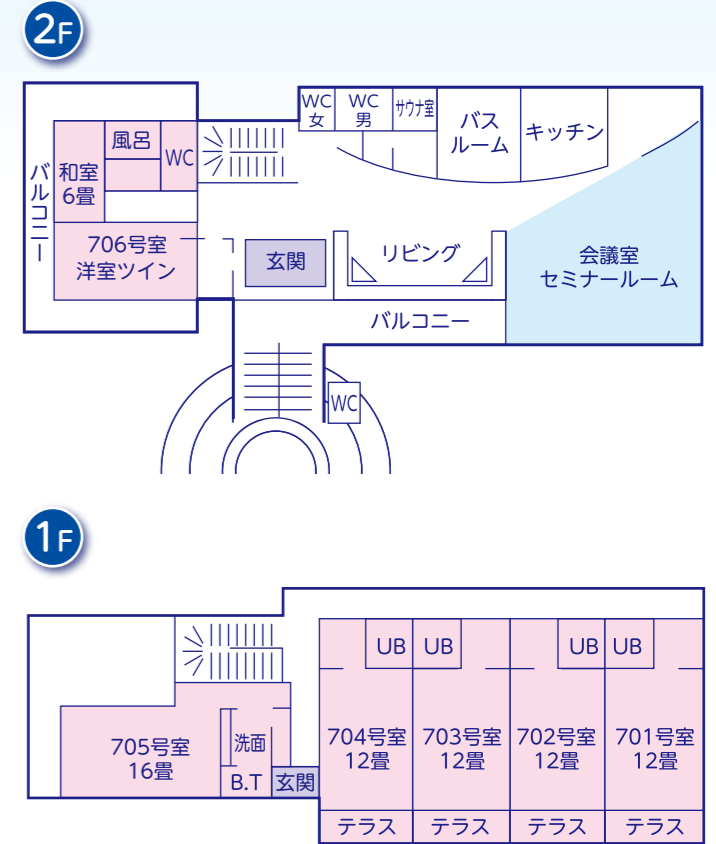

白浜荘客室仕様ガイド

◆ 本館 90～118名

名 称	種類	広さ	利用可能人数
3F 301号室	和室	12畳	6～8名
302号室	和室	12畳	6～8名
303号室	和室	12畳	6～8名
304号室	和室	12畳	6～8名
305号室	和洋室	洋室+8畳	5～6名
306号室	和室	6畳	3～4名
307号室	和室	6畳	3～4名
308号室	和室	5畳	3名
309号室	和室	14畳	7～9名
2F 伊吹201号室	和室	50畳	25～33名
比良202号室	和室	40畳	20～27名

◆ ゲストハウス加茂川 37～47名

名 称	種類	広さ	利用可能人数
2F 706号室	和室+洋室	6畳+洋室	5名
1F 701号室	和室	12畳	6～8名
702号室	和室	12畳	6～8名
703号室	和室	12畳	6～8名
704号室	和室	12畳	6～8名
705号室	和室	16畳	8～10名

◆ ゲストハウス琵琶湖 19～23名

名 称	種類	広さ	利用可能人数
2F 721号室	和室	10畳	5～6名
722号室	和室	10畳	5～6名
723号室	和室	8畳	3～4名
724号室	シングル	6㎡	1名
1F 711号室	和室	10畳	5～6名

びわ湖畔リゾート 白浜荘

施設のご案内

白浜荘施設概要

◆ 本館

◆ 別館

◆ 浜の家

◆ 西浜の家

◆ バンガロー

◆ ゲストハウス箱館

◆ 北館

◆ アネックス淡海

研修・合宿 ご利用可能人数

本館	90~118名
別館	65~81名
浜の家	22~28名
西浜の家	24~32名
バンガロー	6~8名
ゲストハウス箱館	18~22名
北館	24~26名
アネックス淡海	86~107名
ゲストハウス加茂川	37~47名
ゲストハウス琵琶湖	19~23名
合計	392~495名

◆ ゲストハウス加茂川

◆ ゲストハウス琵琶湖