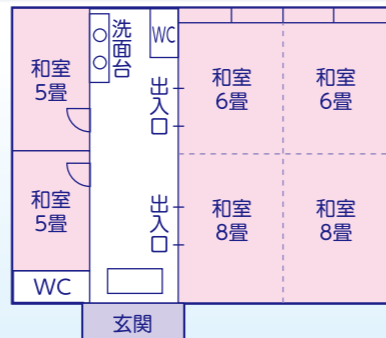

名 称	種類	広さ	利用可能人数
3F 311号室	和室	10畳	5～6名
312号室	和室	12.5畳	6～7名
313号室	和室	10畳	5～6名
314号室	和室	12.5畳	6～7名
315号室	和室	10畳	5～6名
316号室	和室	8畳+8畳	6～8名
317号室	ツイン	25㎡	3名
318号室	ツイン	25㎡	3名
320号室	和室	8畳	3～4名
321号室	シングル	12㎡	2名
322号室	シングル	12㎡	2名
2F 211号室	和室	10畳	5～6名
212号室	和室	12.5畳	6～7名
213号室	和室	12.5畳	6～7名
214号室	和室	12.5畳	6～7名
215号室	和室	12.5畳	6～7名
216号室	和室	12畳	6～7名
217号室	和室	8畳	3～4名
218号室	和室	8畳	3～4名
219号室	和室	8畳	3～4名

◆ ゲストハウス加茂川 37～47名

名 称	種類	広さ	利用可能人数
2F 706号室	和室+洋室	6畳+洋室	5名
1F 701号室	和室	12畳	6～8名
702号室	和室	12畳	6～8名
703号室	和室	12畳	6～8名
704号室	和室	12畳	6～8名
705号室	和室	16畳	8～10名

◆ ゲストハウス琵琶湖 19～23名

名 称	種類	広さ	利用可能人数
2F 721号室	和室	10畳	5～6名
722号室	和室	10畳	5～6名
723号室	和室	8畳	3～4名
724号室	シングル	6㎡	1名
1F 711号室	和室	10畳	5～6名

びわ湖畔リゾート 白浜荘

施設のご案内

白浜荘施設概要

◆ 本館

◆ 別館

◆ 浜の家

◆ 西浜の家

◆ バンガロー

◆ ゲストハウス箱館

◆ 北館

◆ アネックス淡海

研修・合宿 ご利用可能人数

本館	90~118名
別館	65~81名
浜の家	22~28名
西浜の家	24~32名
バンガロー	6~8名
ゲストハウス箱館	18~22名
北館	24~26名
アネックス淡海	86~107名
ゲストハウス加茂川	37~47名
ゲストハウス琵琶湖	19~23名
合計	392~495名

◆ ゲストハウス加茂川

◆ ゲストハウス琵琶湖