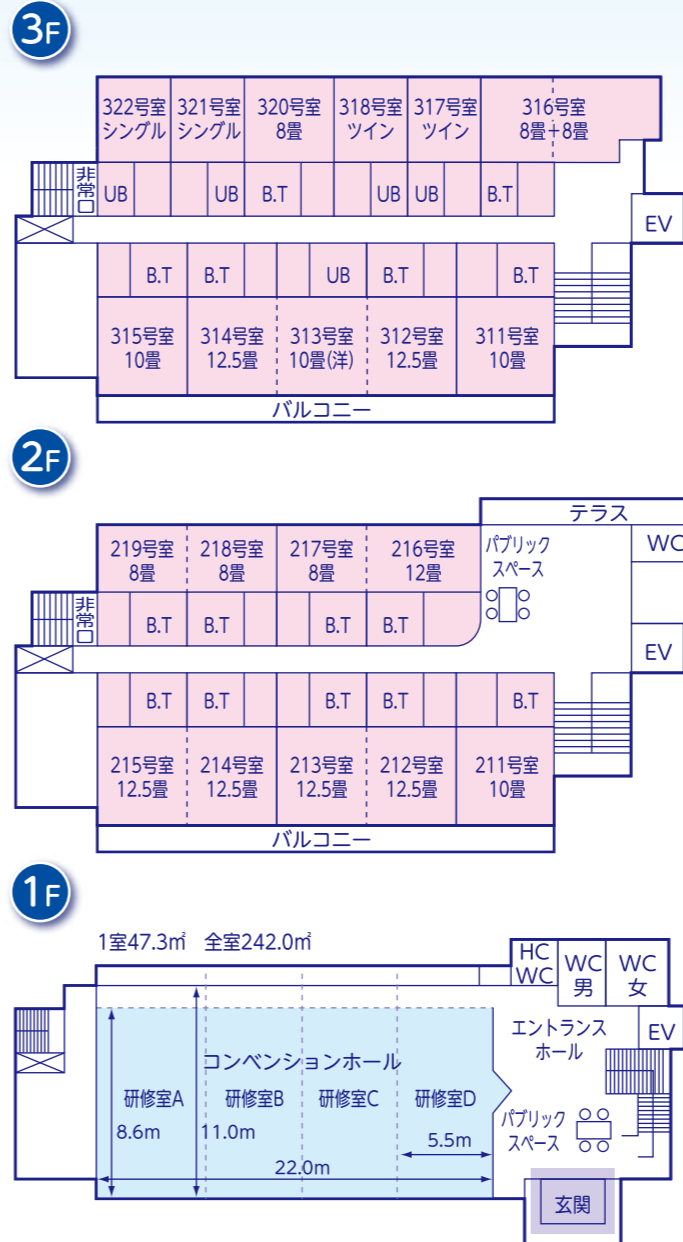

白浜荘客室仕様ガイド

◆ 本館 90～118名

名 称	種類	広さ	利用可能人数
3F 301号室	和室	12畳	6～8名
302号室	和室	12畳	6～8名
303号室	和室	12畳	6～8名
304号室	和室	12畳	6～8名
305号室	和洋室	洋室+8畳	5～6名
306号室	和室	6畳	3～4名
307号室	和室	6畳	3～4名
308号室	和室	5畳	3名
309号室	和室	14畳	7～9名
2F 伊吹201号室	和室	50畳	25～33名
比良202号室	和室	40畳	20～27名

◆ ゲストハウス加茂川 37～47名

名 称	種類	広さ	利用可能人数
2F 706号室	和室+洋室	6畳+洋室	5名
1F 701号室	和室	12畳	6～8名
702号室	和室	12畳	6～8名
703号室	和室	12畳	6～8名
704号室	和室	12畳	6～8名
705号室	和室	16畳	8～10名

◆ ゲストハウス琵琶湖 19～23名

名 称	種類	広さ	利用可能人数
2F 721号室	和室	10畳	5～6名
722号室	和室	10畳	5～6名
723号室	和室	8畳	3～4名
724号室	シングル	6㎡	1名
1F 711号室	和室	10畳	5～6名

びわ湖畔リゾート 白浜荘

施設のご案内

白浜荘施設概要

◆ 本館

◆ 別館

◆ 浜の家

◆ 西浜の家

◆ バンガロー

◆ ゲストハウス箱館

◆ 北館

◆ アネックス淡海

研修・合宿 ご利用可能人数

本館	90~118名
別館	65~81名
浜の家	22~28名
西浜の家	24~32名
バンガロー	6~8名
ゲストハウス箱館	18~22名
北館	24~26名
アネックス淡海	86~107名
ゲストハウス加茂川	37~47名
ゲストハウス琵琶湖	19~23名
合計	392~495名

◆ ゲストハウス加茂川

◆ ゲストハウス琵琶湖