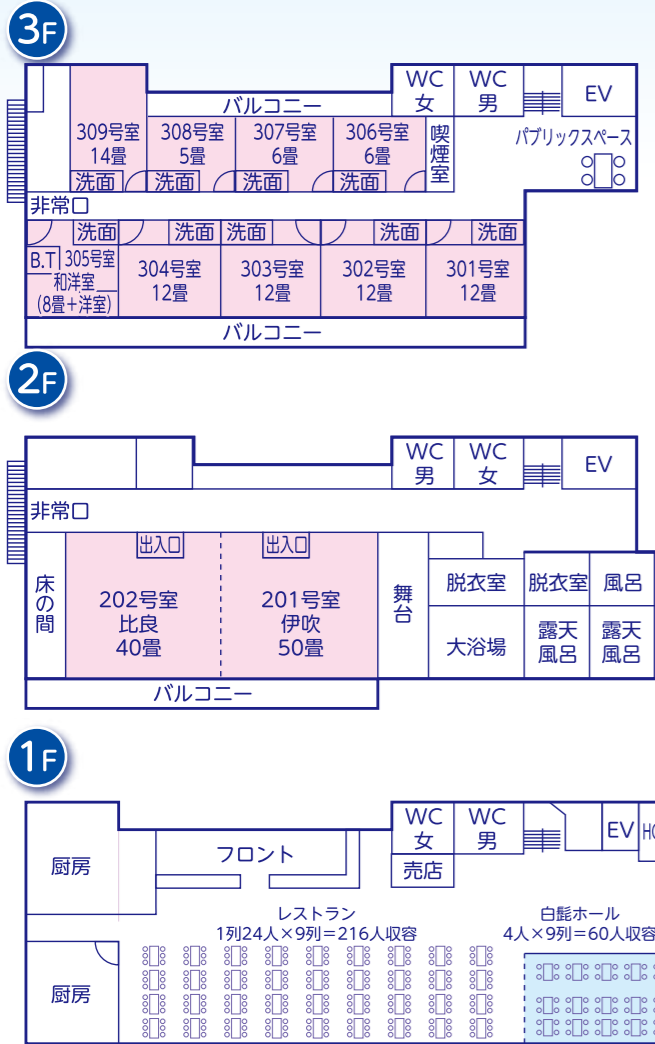

名 称	種類	広さ	利用可能人数
3F 311号室	和室	10畳	5～6名
312号室	和室	12.5畳	6～7名
313号室	和室	10畳	5～6名
314号室	和室	12.5畳	6～7名
315号室	和室	10畳	5～6名
316号室	和室	8畳+8畳	6～8名
317号室	ツイン	25㎡	3名
318号室	ツイン	25㎡	3名
320号室	和室	8畳	3～4名
321号室	シングル	12㎡	2名
322号室	シングル	12㎡	2名
2F 211号室	和室	10畳	5～6名
212号室	和室	12.5畳	6～7名
213号室	和室	12.5畳	6～7名
214号室	和室	12.5畳	6～7名
215号室	和室	12.5畳	6～7名
216号室	和室	12畳	6～7名
217号室	和室	8畳	3～4名
218号室	和室	8畳	3～4名
219号室	和室	8畳	3～4名

◆ ゲストハウス加茂川 37～47名

名 称	種類	広さ	利用可能人数
2F 706号室	和室+洋室	6畳+洋室	5名
1F 701号室	和室	12畳	6～8名
702号室	和室	12畳	6～8名
703号室	和室	12畳	6～8名
704号室	和室	12畳	6～8名
705号室	和室	16畳	8～10名

◆ ゲストハウス琵琶湖 19～23名

名 称	種類	広さ	利用可能人数
2F 721号室	和室	10畳	5～6名
722号室	和室	10畳	5～6名
723号室	和室	8畳	3～4名
724号室	シングル	6㎡	1名
1F 711号室	和室	10畳	5～6名

びわ湖畔リゾート 白浜荘

施設のご案内

白浜荘施設概要

◆ 本館

◆ 別館

◆ 浜の家

◆ 西浜の家

◆ バンガロー

◆ ゲストハウス箱館

◆ 北館

◆ アネックス淡海

研修・合宿 ご利用可能人数

本館	90~118名
別館	65~81名
浜の家	22~28名
西浜の家	24~32名
バンガロー	6~8名
ゲストハウス箱館	18~22名
北館	24~26名
アネックス淡海	86~107名
ゲストハウス加茂川	37~47名
ゲストハウス琵琶湖	19~23名
合計	392~495名

◆ ゲストハウス加茂川

◆ ゲストハウス琵琶湖