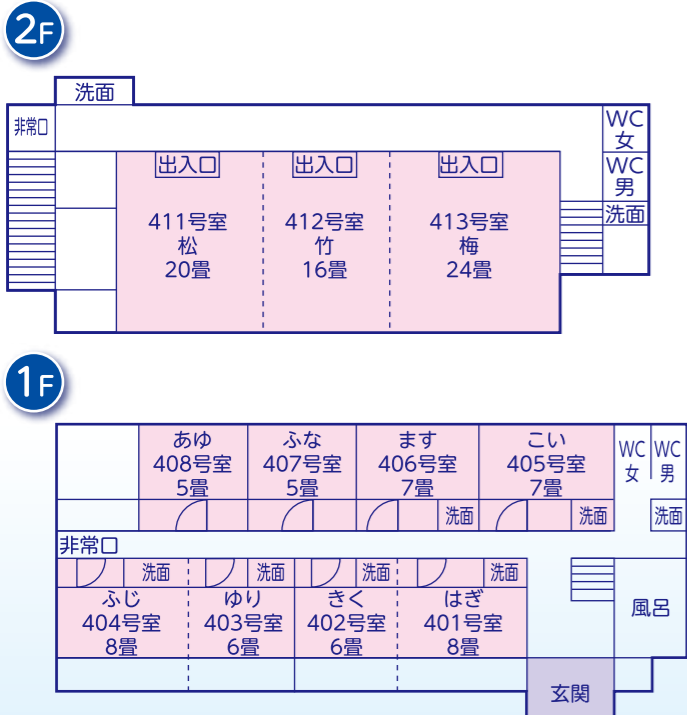

名 称	種類	広さ	利用可能人数
3F 311号室	和室	10畳	5～6名
312号室	和室	12.5畳	6～7名
313号室	和室	10畳	5～6名
314号室	和室	12.5畳	6～7名
315号室	和室	10畳	5～6名
316号室	和室	8畳+8畳	6～8名
317号室	ツイン	25㎡	3名
318号室	ツイン	25㎡	3名
320号室	和室	8畳	3～4名
321号室	シングル	12㎡	2名
322号室	シングル	12㎡	2名
2F 211号室	和室	10畳	5～6名
212号室	和室	12.5畳	6～7名
213号室	和室	12.5畳	6～7名
214号室	和室	12.5畳	6～7名
215号室	和室	12.5畳	6～7名
216号室	和室	12畳	6～7名
217号室	和室	8畳	3～4名
218号室	和室	8畳	3～4名
219号室	和室	8畳	3～4名

◆ ゲストハウス加茂川 37～47名

名 称	種類	広さ	利用可能人数
2F 706号室	和室+洋室	6畳+洋室	5名
1F 701号室	和室	12畳	6～8名
702号室	和室	12畳	6～8名
703号室	和室	12畳	6～8名
704号室	和室	12畳	6～8名
705号室	和室	16畳	8～10名

◆ ゲストハウス琵琶湖 19～23名

名 称	種類	広さ	利用可能人数
2F 721号室	和室	10畳	5～6名
722号室	和室	10畳	5～6名
723号室	和室	8畳	3～4名
724号室	シングル	6㎡	1名
1F 711号室	和室	10畳	5～6名

びわ湖畔リゾート 白浜荘

施設のご案内

白浜荘施設概要

◆ 本館

◆ 別館

◆ 浜の家

◆ 西浜の家

◆ バンガロー

◆ ゲストハウス箱館

◆ 北館

◆ アネックス淡海

研修・合宿 ご利用可能人数

本館	90~118名
別館	65~81名
浜の家	22~28名
西浜の家	24~32名
バンガロー	6~8名
ゲストハウス箱館	18~22名
北館	24~26名
アネックス淡海	86~107名
ゲストハウス加茂川	37~47名
ゲストハウス琵琶湖	19~23名
合計	392~495名

◆ ゲストハウス加茂川

◆ ゲストハウス琵琶湖