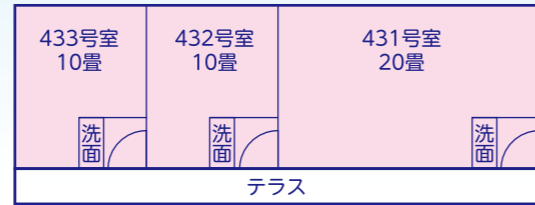

◆ ゲストハウス加茂川 37～47名

名 称	種類	広さ	利用可能人数
2F 706号室	和室+洋室	6畳+洋室	5名
1F 701号室	和室	12畳	6～8名
702号室	和室	12畳	6～8名
703号室	和室	12畳	6～8名
704号室	和室	12畳	6～8名
705号室	和室	16畳	8～10名

◆ ゲストハウス琵琶湖 19～23名

名 称	種類	広さ	利用可能人数
2F 721号室	和室	10畳	5～6名
722号室	和室	10畳	5～6名
723号室	和室	8畳	3～4名
724号室	シングル	6㎡	1名
1F 711号室	和室	10畳	5～6名

びわ湖畔リゾート 白浜荘

施設のご案内

白浜荘施設概要

◆ 本館

◆ 別館

◆ 浜の家

◆ 西浜の家

◆ バンガロー

◆ ゲストハウス箱館

◆ 北館

◆ アネックス淡海

研修・合宿 ご利用可能人数

本館	90~118名
別館	65~81名
浜の家	22~28名
西浜の家	24~32名
バンガロー	6~8名
ゲストハウス箱館	18~22名
北館	24~26名
アネックス淡海	86~107名
ゲストハウス加茂川	37~47名
ゲストハウス琵琶湖	19~23名
合計	392~495名

◆ ゲストハウス加茂川

◆ ゲストハウス琵琶湖