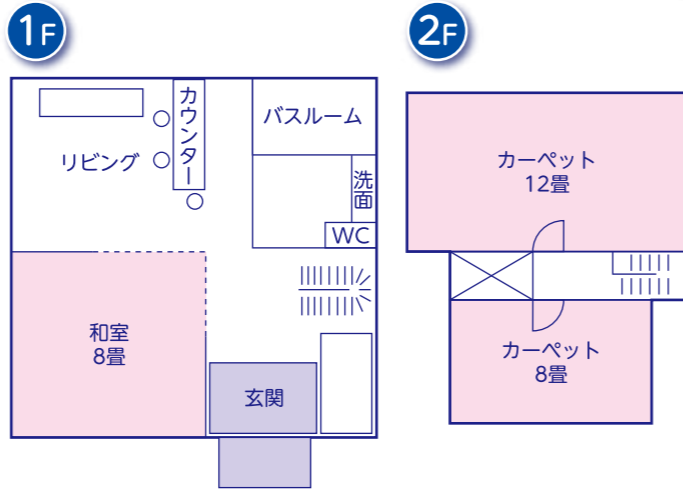

名 称	種類	広さ	利用可能人数
3F 311号室	和室	10畳	5～6名
312号室	和室	12.5畳	6～7名
313号室	和室	10畳	5～6名
314号室	和室	12.5畳	6～7名
315号室	和室	10畳	5～6名
316号室	和室	8畳+8畳	6～8名
317号室	ツイン	25㎡	3名
318号室	ツイン	25㎡	3名
320号室	和室	8畳	3～4名
321号室	シングル	12㎡	2名
322号室	シングル	12㎡	2名
2F 211号室	和室	10畳	5～6名
212号室	和室	12.5畳	6～7名
213号室	和室	12.5畳	6～7名
214号室	和室	12.5畳	6～7名
215号室	和室	12.5畳	6～7名
216号室	和室	12畳	6～7名
217号室	和室	8畳	3～4名
218号室	和室	8畳	3～4名
219号室	和室	8畳	3～4名

◆ ゲストハウス加茂川 37～47名

名 称	種類	広さ	利用可能人数
2F 706号室	和室+洋室	6畳+洋室	5名
1F 701号室	和室	12畳	6～8名
702号室	和室	12畳	6～8名
703号室	和室	12畳	6～8名
704号室	和室	12畳	6～8名
705号室	和室	16畳	8～10名

◆ ゲストハウス琵琶湖 19～23名

名 称	種類	広さ	利用可能人数
2F 721号室	和室	10畳	5～6名
722号室	和室	10畳	5～6名
723号室	和室	8畳	3～4名
724号室	シングル	6㎡	1名
1F 711号室	和室	10畳	5～6名

びわ湖畔リゾート 白浜荘

施設のご案内

白浜荘施設概要

◆ 本館

◆ 別館

◆ 浜の家

◆ 西浜の家

◆ バンガロー

◆ ゲストハウス箱館

◆ 北館

◆ アネックス淡海

研修・合宿 ご利用可能人数

本館	90~118名
別館	65~81名
浜の家	22~28名
西浜の家	24~32名
バンガロー	6~8名
ゲストハウス箱館	18~22名
北館	24~26名
アネックス淡海	86~107名
ゲストハウス加茂川	37~47名
ゲストハウス琵琶湖	19~23名
合計	392~495名

◆ ゲストハウス加茂川

◆ ゲストハウス琵琶湖