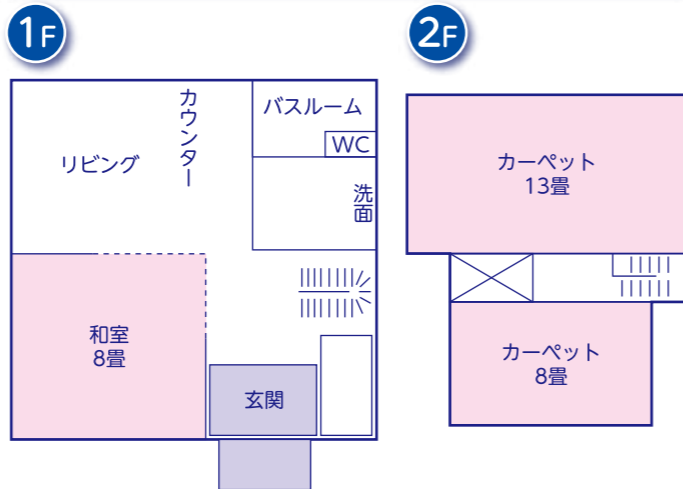

◆ ゲストハウス加茂川 37～47名

名 称	種類	広さ	利用可能人数
2F 706号室	和室+洋室	6畳+洋室	5名
1F 701号室	和室	12畳	6～8名
702号室	和室	12畳	6～8名
703号室	和室	12畳	6～8名
704号室	和室	12畳	6～8名
705号室	和室	16畳	8～10名

◆ ゲストハウス琵琶湖 19～23名

名 称	種類	広さ	利用可能人数
2F 721号室	和室	11畳	5～6名
722号室	和室	11畳	5～6名
723号室	和室	8畳	3～4名
724号室	シングル	6㎡	1名
1F 711号室	和室	12畳	5～6名

びわ湖畔リゾート 白浜荘

施設のご案内

- ### 施設のご案内
- 客室59室(収容350名)
 - 広間3室(90畳・60畳・35畳)
 - コンベンションホール
 - ビリヤード●カラオケルーム
 - 専用体育館●ラジウム泉大浴場
 - 専用テニスコート3面(オムニコート)
 - 屋外プール●バーベキューテラス
 - コインランドリー(有料)
 - オートキャンプ場(150サイト・オールシーズン)
 - 第一駐車場(大型10台)
 - 第二駐車場(大型5台・小型70台)
 - 本館前駐車場(小型27台)
 - ※球場・グラウンド・ホール手配可

白浜荘施設概要

◆ 本館

◆ 別館

◆ 浜の家

◆ ゲストハウス箱館

◆ 北館

◆ アネックス淡海

◆ ゲストハウス加茂川

◆ ゲストハウス琵琶湖