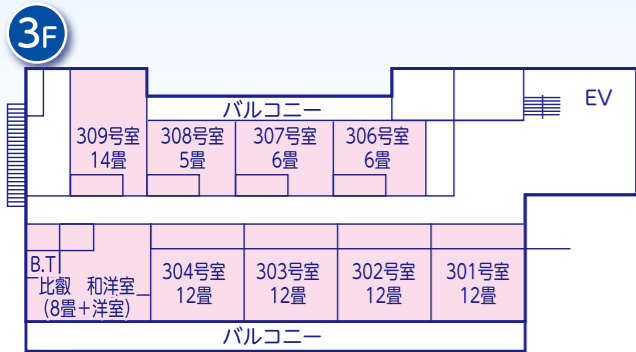

◆ 別館 55～71名

名 称	種類	広さ	利用可能人数
2F 松411号室	和室	20畳	12～15名
竹412号室	和室	16畳	8～12名
梅413号室	和室	24畳	15～18名
1F はぎ401号室	和室	14畳	7～9名
きく402号室	和室	8畳	4～5名
ゆり403号室	和室	10畳	5～6名
こい405号室	和室	5畳	2～3名
ます406号室	和室	5畳	2～3名

◆ 浜の家 22～28名

◆ ゲストハウス加茂川 37～47名

名 称	種類	広さ	利用可能人数
2F 706号室	和室+洋室	6畳+洋室	5名
1F 701号室	和室	12畳	6～8名
702号室	和室	12畳	6～8名
703号室	和室	12畳	6～8名
704号室	和室	12畳	6～8名
705号室	和室	16畳	8～10名

◆ ゲストハウス琵琶湖 19～23名

名 称	種類	広さ	利用可能人数
2F 721号室	和室	11畳	5～6名
722号室	和室	11畳	5～6名
723号室	和室	8畳	3～4名
724号室	シングル	6㎡	1名
1F 711号室	和室	12畳	5～6名

びわ湖畔リゾート 白浜荘

施設のご案内

- ### 施設のご案内
- 客室59室(収容350名)
 - 広間3室(90畳・60畳・35畳)
 - コンベンションホール
 - ビリヤード●カラオケルーム
 - 専用体育館●ラジウム泉大浴場
 - 専用テニスコート3面(オムニコート)
 - 屋外プール●バーベキューテラス
 - コインランドリー(有料)
 - オートキャンプ場(150サイト・オールシーズン)
 - 第一駐車場(大型10台)
 - 第二駐車場(大型5台・小型70台)
 - 本館前駐車場(小型27台)
 - ※球場・グラウンド・ホール手配可

白浜荘施設概要

◆ 本館

◆ 別館

◆ 浜の家

◆ ゲストハウス箱館

◆ 北館

◆ アネックス淡海

◆ ゲストハウス加茂川