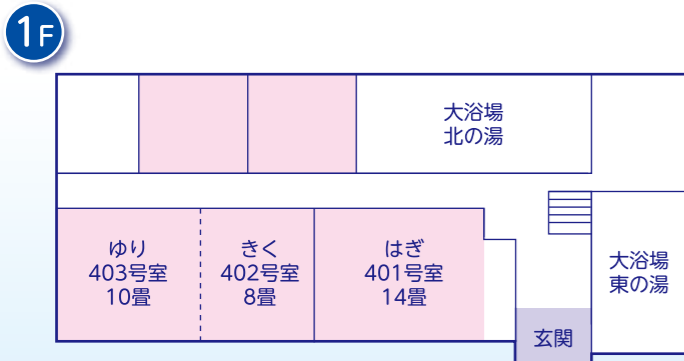

◆ ゲストハウス加茂川 37～47名

名 称	種類	広さ	利用可能人数
2F 706号室	和室+洋室	6畳+洋室	5名
1F 701号室	和室	12畳	6～8名
702号室	和室	12畳	6～8名
703号室	和室	12畳	6～8名
704号室	和室	12畳	6～8名
705号室	和室	16畳	8～10名

◆ ゲストハウス琵琶湖 19～23名

名 称	種類	広さ	利用可能人数
2F 721号室	和室	11畳	5～6名
722号室	和室	11畳	5～6名
723号室	和室	8畳	3～4名
724号室	シングル	6㎡	1名
1F 711号室	和室	12畳	5～6名

びわ湖畔リゾート 白浜荘

施設のご案内

- ### 施設のご案内
- 客室59室(収容350名)
 - 広間3室(90畳・60畳・35畳)
 - コンベンションホール
 - ビリヤード●カラオケルーム
 - 専用体育館●ラジウム泉大浴場
 - 専用テニスコート3面(オムニコート)
 - 屋外プール●バーベキューテラス
 - コインランドリー(有料)
 - オートキャンプ場(150サイト・オールシーズン)
 - 第一駐車場(大型10台)
 - 第二駐車場(大型5台・小型70台)
 - 本館前駐車場(小型27台)
 - ※球場・グラウンド・ホール手配可

白浜荘施設概要

◆ 本館

◆ 別館

◆ 浜の家

◆ ゲストハウス箱館

◆ 北館

◆ アネックス淡海

◆ ゲストハウス加茂川