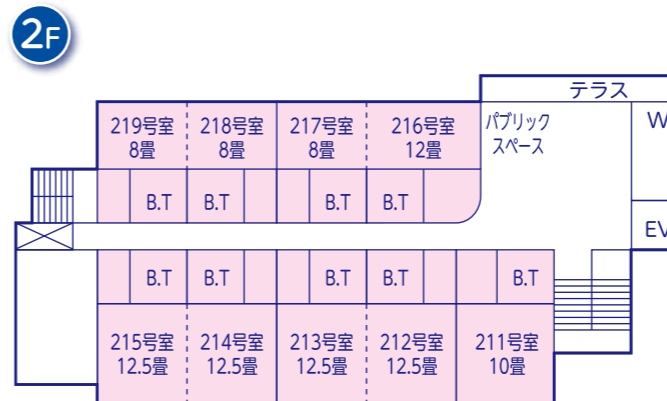

◆ ゲストハウス加茂川 37～47名

名 称	種類	広さ	利用可能人数
2F 706号室	和室+洋室	6畳+洋室	5名
1F 701号室	和室	12畳	6～8名
702号室	和室	12畳	6～8名
703号室	和室	12畳	6～8名
704号室	和室	12畳	6～8名
705号室	和室	16畳	8～10名

◆ ゲストハウス琵琶湖 19～23名

名 称	種類	広さ	利用可能人数
2F 721号室	和室	11畳	5～6名
722号室	和室	11畳	5～6名
723号室	和室	8畳	3～4名
724号室	シングル	6㎡	1名
1F 711号室	和室	12畳	5～6名

びわ湖畔リゾート 白浜荘

施設のご案内

- ### 施設のご案内
- 客室59室(収容350名)
 - 広間3室(90畳・60畳・35畳)
 - コンベンションホール
 - ビリヤード●カラオケルーム
 - 専用体育館●ラジウム泉大浴場
 - 専用テニスコート3面(オムニコート)
 - 屋外プール●バーベキューテラス
 - コインランドリー(有料)
 - オートキャンプ場(150サイト・オールシーズン)
 - 第一駐車場(大型10台)
 - 第二駐車場(大型5台・小型70台)
 - 本館前駐車場(小型27台)
 - ※球場・グラウンド・ホール手配可

白浜荘施設概要

◆ 本館

◆ 別館

◆ 浜の家

◆ ゲストハウス箱館

◆ 北館

◆ アネックス淡海

◆ ゲストハウス加茂川

◆ ゲストハウス琵琶湖