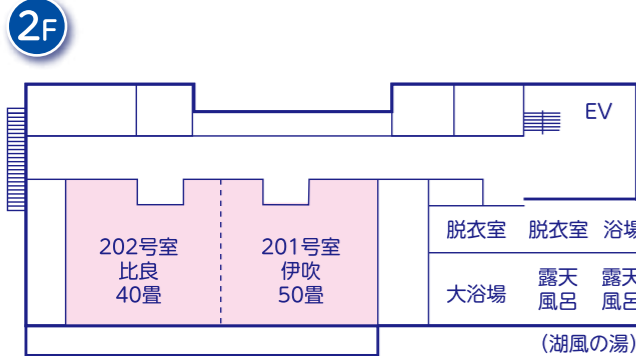

◆ ゲストハウス加茂川 37～47名

名 称	種類	広さ	利用可能人数
2F 706号室	和室+洋室	6畳+洋室	5名
1F 701号室	和室	12畳	6～8名
702号室	和室	12畳	6～8名
703号室	和室	12畳	6～8名
704号室	和室	12畳	6～8名
705号室	和室	16畳	8～10名

◆ ゲストハウス琵琶湖 19～23名

名 称	種類	広さ	利用可能人数
2F 721号室	和室	11畳	5～6名
722号室	和室	11畳	5～6名
723号室	和室	8畳	3～4名
724号室	シングル	6㎡	1名
1F 711号室	和室	12畳	5～6名

びわ湖畔リゾート 白浜荘

施設のご案内

- ### 施設のご案内
- 客室59室(収容350名)
 - 広間3室(90畳・60畳・35畳)
 - コンベンションホール
 - ビリヤード●カラオケルーム
 - 専用体育館●ラジウム泉大浴場
 - 専用テニスコート3面(オムニコート)
 - 屋外プール●バーベキューテラス
 - コインランドリー(有料)
 - オートキャンプ場(150サイト・オールシーズン)
 - 第一駐車場(大型10台)
 - 第二駐車場(大型5台・小型70台)
 - 本館前駐車場(小型27台)
 - ※球場・グラウンド・ホール手配可

白浜荘施設概要

◆ 本館

◆ 別館

◆ 浜の家

◆ ゲストハウス箱館

◆ 北館

◆ アネックス淡海

◆ ゲストハウス加茂川