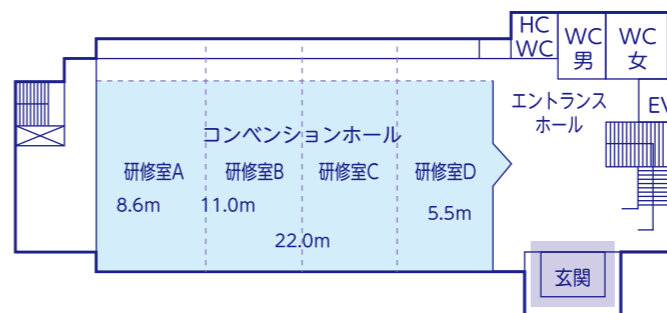

◆ ゲストハウス加茂川 37～47名

名 称	種類	広さ	利用可能人数
2F 706号室	和室+洋室	6畳+洋室	5名
1F 701号室	和室	12畳	6～8名
702号室	和室	12畳	6～8名
703号室	和室	12畳	6～8名
704号室	和室	12畳	6～8名
705号室	和室	16畳	8～10名

◆ ゲストハウス琵琶湖 19～23名

名 称	種類	広さ	利用可能人数
2F 721号室	和室	11畳	5～6名
722号室	和室	11畳	5～6名
723号室	和室	8畳	3～4名
724号室	シングル	6㎡	1名
1F 711号室	和室	12畳	5～6名

びわ湖畔リゾート 白浜荘

施設のご案内

- ### 施設のご案内
- 客室59室(収容350名)
 - 広間3室(90畳・60畳・35畳)
 - コンベンションホール
 - ビリヤード●カラオケルーム
 - 専用体育館●ラジウム泉大浴場
 - 専用テニスコート3面(オムニコート)
 - 屋外プール●バーベキューテラス
 - コインランドリー(有料)
 - オートキャンプ場(150サイト・オールシーズン)
 - 第一駐車場(大型10台)
 - 第二駐車場(大型5台・小型70台)
 - 本館前駐車場(小型27台)
 - ※球場・グラウンド・ホール手配可

白浜荘施設概要

◆ 本館

◆ 別館

◆ 浜の家

◆ ゲストハウス箱館

◆ 北館

◆ アネックス淡海

◆ ゲストハウス加茂川