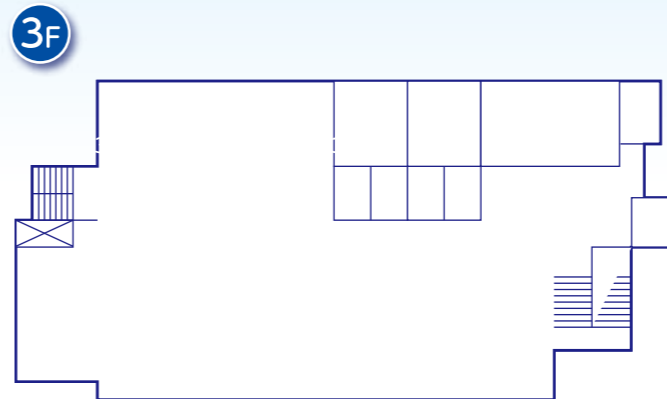

白浜荘客室仕様ガイド

◆ 本館 90～118名

名 称	種類	広さ	利用可能人数
3F 301号室	和室	12畳	6～8名
302号室	和室	12畳	6～8名
303号室	和室	12畳	6～8名
304号室	和室	12畳	6～8名
比叡305号室	和洋室	洋室+8畳	5～6名
306号室	和室	6畳	3～4名
307号室	和室	6畳	3～4名
308号室	和室	5畳	3名
309号室	和室	14畳	7～9名
2F 伊吹201号室	和室	50畳	25～33名
比良202号室	和室	40畳	20～27名

◆ ゲストハウス加茂川 37～47名

名 称	種類	広さ	利用可能人数
2F 706号室	和室+洋室	6畳+洋室	5名
1F 701号室	和室	12畳	6～8名
702号室	和室	12畳	6～8名
703号室	和室	12畳	6～8名
704号室	和室	12畳	6～8名
705号室	和室	16畳	8～10名

◆ ゲストハウス琵琶湖 19～23名

名 称	種類	広さ	利用可能人数
2F 721号室	和室	11畳	5～6名
722号室	和室	11畳	5～6名
723号室	和室	8畳	3～4名
724号室	シングル	6㎡	1名
1F 711号室	和室	12畳	5～6名

びわ湖畔リゾート 白浜荘

施設のご案内

- ### 施設のご案内
- 客室59室(収容350名)
 - 広間3室(90畳・60畳・35畳)
 - コンベンションホール
 - ビリヤード●カラオケルーム
 - 専用体育館●ラジウム泉大浴場
 - 専用テニスコート3面(オムニコート)
 - 屋外プール●バーベキューテラス
 - コインランドリー(有料)
 - オートキャンプ場(150サイト・オールシーズン)
 - 第一駐車場(大型10台)
 - 第二駐車場(大型5台・小型70台)
 - 本館前駐車場(小型27台)
 - ※球場・グラウンド・ホール手配可

白浜荘施設概要

◆ 本館

◆ 別館

◆ 浜の家

◆ ゲストハウス箱館

◆ 北館

◆ アネックス淡海

◆ ゲストハウス加茂川