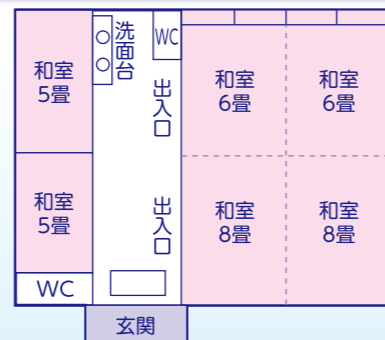

◆ ゲストハウス加茂川 37～47名

名 称	種類	広さ	利用可能人数
2F 706号室	和室+洋室	6畳+洋室	5名
1F 701号室	和室	12畳	6～8名
702号室	和室	12畳	6～8名
703号室	和室	12畳	6～8名
704号室	和室	12畳	6～8名
705号室	和室	16畳	8～10名

◆ ゲストハウス琵琶湖 19～23名

名 称	種類	広さ	利用可能人数
2F 721号室	和室	11畳	5～6名
722号室	和室	11畳	5～6名
723号室	和室	8畳	3～4名
724号室	シングル	6㎡	1名
1F 711号室	和室	12畳	5～6名

びわ湖畔リゾート 白浜荘

施設のご案内

- ### 施設のご案内
- 客室59室(収容350名)
 - 広間3室(90畳・60畳・35畳)
 - コンベンションホール
 - ビリヤード●カラオケルーム
 - 専用体育館●ラジウム泉大浴場
 - 専用テニスコート3面(オムニコート)
 - 屋外プール●バーベキューテラス
 - コインランドリー(有料)
 - オートキャンプ場(150サイト・オールシーズン)
 - 第一駐車場(大型10台)
 - 第二駐車場(大型5台・小型70台)
 - 本館前駐車場(小型27台)
 - ※球場・グラウンド・ホール手配可

白浜荘施設概要

◆ 本館

◆ 別館

◆ 浜の家

◆ ゲストハウス箱館

◆ 北館

◆ アネックス淡海

◆ ゲストハウス加茂川

◆ ゲストハウス琵琶湖