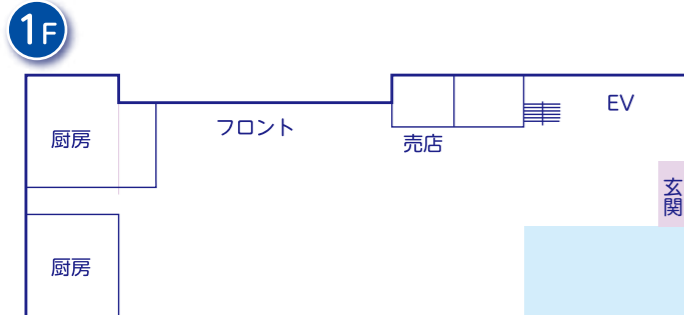

白浜荘施設概要

◆ 本館