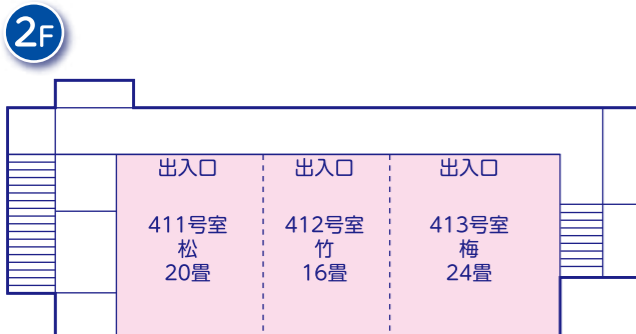

白浜荘施設概要

◆ 本館

◆ 別館

◆ 浜の家

◆ ゲストハウス箱館

◆ 北館

◆ アネックス淡海

◆ ゲストハウス加茂川

◆ ゲストハウス琵琶湖